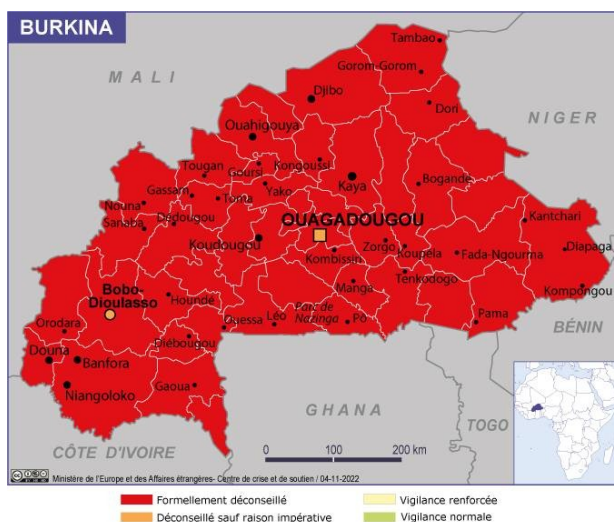

<https://www.auswaertiges-amt.de/de/aussenpolitik/laender/burkinafaso-node/burkinafasosicherheit/212336>

die von **Frankreich** unter

<https://www.diplomatie.gouv.fr/fr/conseils-aux-voyageurs/conseils-par-pays-destination/burkina-faso/>

und die der **USA** unter

<https://travel.state.gov/content/travel/en/traveladvisories/traveladvisories/burkina-faso-travel-advisory.html>

Wenn Sie eine Reise nach Burkina Faso planen,

- informieren Sie die deutsche Botschaft in Ouagadougou von Ihrer Reise;
- lassen Sie sich in die **Krisenvorsorgeliste ELEFAND**:

<https://ouagadougou.diplo.de/bf-de/service/15-Elefand>

aufnehmen. Sinnvoll wäre dabei, eine burkinische Handynummer anzugeben, unter der Sie erreichbar sind, damit Ihnen entsprechende Sicherheitshinweise mitgeteilt werden können.

- •
- Seien Sie vorsichtig und aufmerksam und gehen Sie keine Risiken ein.

Die burkinische Regierung hat für einige Regionen und Provinzen den **Ausnahmestand** ausgerufen.

Was bedeutet der **Ausnahmestand**?

- Es kann eine Ausgangssperre verhängt werden.
- Es können Hausdurchsuchungen stattfinden.
- Reiseeinschränkungen sind möglich.

In einigen Provinzen gibt es nächtliche Ausgangssperren.

Bei Gefahr oder im Falle eines Notfalls wählen Sie folgende gebührenfreie Nummern: 1010, 16 oder 17.

Derzeitige Situation der Reisewarnungen durch das französische Außenministerium: